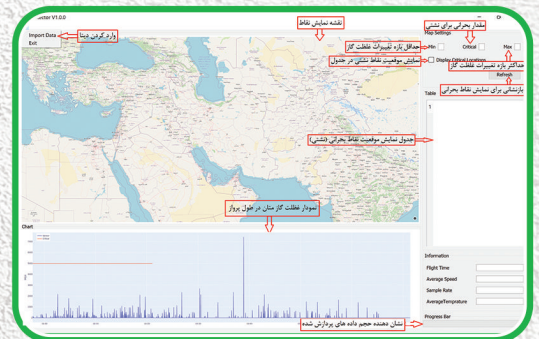

استفاده از فناوری لیزری TDLAS

پهپاد نشت‌یاب مجهز به سنسور لیزری تشخیص غلظت گاز متان است. این سنسور غلظت‌سنجی را با استفاده از فناوری TDLAS انجام می‌دهد. این فناوری به سنسور اجازه می‌دهد تا بتواند غلظت گاز متان را از ارتفاع 100 متری با دقت 5PPM.M تشخیص دهد.

پهپاد نشت‌یاب راه‌حل مطمئن در کنار سایر روش‌ها

نشت‌یابی گاز طبیعی امروزه توسط نیروی انسانی و یا اتومبیل (موتورسیکلت) به وسیله سنسور FID انجام می‌شود. محدودیت سنسور FID و عدم توانایی نیروی انسانی برای نشت‌یابی در مناطق دور از دسترس و طولانی، باعث می‌شود پهپاد راه‌حل مناسبی برای نشت‌یابی در مناطق صعب‌العبور و شرایط خاص و بحرانی باشد. پهپاد نشت‌یاب با صرفه‌جویی در زمان و هزینه گزینه مناسبی برای انجام عملیات نشت‌یابی در خطوط انتقال گاز، خطوط تغذیه گاز و پالایشگاه‌ها است.

پهپاد نشت‌یاب توانایی یافتن موقعیت نشت گاز طبیعی در مناطق صعب‌العبور و نواحی پرخطر را دارد. نرم‌افزار در بخش ایستگاه زمینی می‌تواند داده‌های غلظت گاز را به همراه موقعیت مکانی، در لحظه (REAL TIME) و از راه دور نشان دهد. همچنین نرم‌افزار هشدارهایی برای مشخص شدن فوری نشت گاز طبیعی دارد.

در پایان ماموریت نشت‌یابی در یک عملیات و یا در یک روز کاری، گزارش نشت‌یابی که در آن غلظت گاز و موقعیت مکانی تمام نقاط و هشدارهای نشت گاز به همراه موقعیت دقیق آن‌ها استخراج می‌شود تا در اختیار تیم‌های امداد قرار گیرد.

نرم‌افزار جامع پایش و نظارت نشت گاز طبیعی به صورت کاربرپسند توسعه یافته تا اپراتور بتواند تنظیمات را به راحتی تغییر دهد و گزارش مورد نظر را استخراج کند.

نرم‌افزار جامع نشت‌یابی